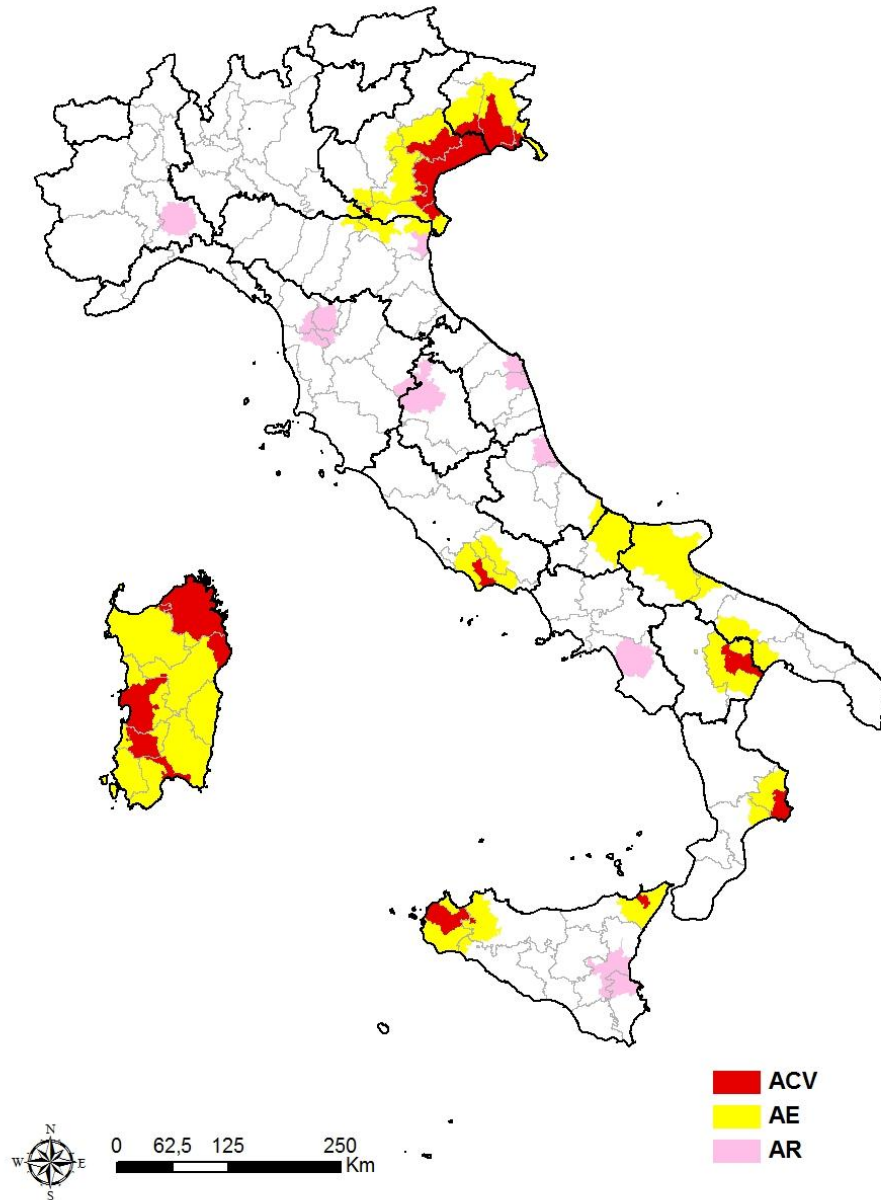

¹ Per quanto riguarda la sorveglianza in allevamenti avicoli rurali o all'aperto, si intende il numero di capi presenti in azienda, mentre per quanto riguarda i controlli su equidi nei 4 km attorno ad allevamenti avicoli rurali e all'aperto o a gruppi di polli sentinella risultati positivi si intende la popolazione di equidi presenti nei 4 km.

Tabella 5. Superficie (km²) e numero di unità geografiche di riferimento per ciascun territorio provinciale incluso nell'area di sorveglianza esterna alla ACV .

Area di sorveglianza esterna (AE)			
Regione	Provincia	Km ²	Numero di unità di riferimento
ABRUZZO	CHIETI	340,32	0,25
BASILICATA	MATERA	2333,24	2
BASILICATA	POTENZA	100,65	---
CALABRIA	CATANZARO	423,31	0,5
CALABRIA	CROTONE	1083,31	1
EMILIA ROMAGNA	FERRARA	1103,60	1
EMILIA ROMAGNA	MODENA	242,79	0,25
FRIULI VENEZIA GIULIA	GORIZIA	238,58	0,25
FRIULI VENEZIA GIULIA	PORDENONE	1253,33	1
FRIULI VENEZIA GIULIA	TRIESTE	211,17	0,25
FRIULI VENEZIA GIULIA	UDINE	1668,13	1
LAZIO	FROSINONE	636,11	0,5
LAZIO	LATINA	1465,42	1
LAZIO	ROMA	221,60	0,25
LOMBARDIA	MANTOVA	262,10	0,25
MOLISE	CAMPOBASSO	1919,13	1,5
PUGLIA	BARI	951,43	0,5
PUGLIA	BARLETTA-ANDRIA-TRANI	522,29	0,5
PUGLIA	FOGGIA	4746,33	3,5
PUGLIA	TARANTO	694,43	0,5
SARDEGNA	CAGLIARI	4188,29	3
SARDEGNA	CARBONIA-IGLESIAS	1510,09	1
SARDEGNA	NUORO	3270,62	2,5
SARDEGNA	OGLIASTRA	1864,23	1,5
SARDEGNA	ORISTANO	1261,06	1
SARDEGNA	OLBIA-TEMPIO	177,82	0,25
SARDEGNA	SASSARI	4215,39	3
SARDEGNA	MEDIO CAMPIDANO	647,43	0,5
SICILIA	AGRIGENTO	213,26	0,25
SICILIA	MESSINA	1342,39	1
SICILIA	PALERMO	1425,08	1
SICILIA	TRAPANI	1400,45	1
VENETO	PADOVA	1744,93	1,5
VENETO	ROVIGO	1431,07	1
VENETO	TREVISO	1395,41	1

Area di sorveglianza esterna (AE)			
Regione	Provincia	Km ²	Numero di unità di riferimento
VENETO	VENEZIA	57,96	---
VENETO	VICENZA	335,56	0,25
VENETO	VERONA	331,66	0,25

Figura 1. Area con circolazione virale (ACV), area di sorveglianza esterna (AE), aree a rischio (AR).